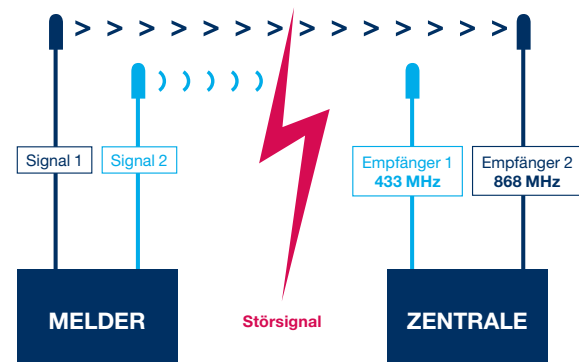

Gut gedacht. Gut gemacht. Garantiert!

TwinBand® und TwinPower®

TwinBand® ist ein patentiertes Funk-Übertragungsverfahren, das bei jedem Sendevorgang verschlüsselte und nicht reproduzierbare Signale neu generiert. Dieses Verfahren macht Ihr Funk-Alarmsystem besonders sicher.

TwinBand® steht für die doppelte Übertragungssicherheit der Funksignale. Sie werden gleichzeitig auf zwei verschiedenen Frequenzbändern — auf 433 und 868 MHz — übertragen. Bei einer kurzzeitigen Störung des einen Bandes erfolgt die Übertragung im anderen, freien Funkband. Werden beide Signale gleichzeitig gestört, löst die Zentrale Alarm aus.

TwinPower® sichert die garantierte Stromversorgung von Zentrale und Außensirene. Sicher ist sicher: Zwei unabhängige Lithium-Batteriepacks der TwinPower®-Technik gewährleisten jederzeit die sichere Energieversorgung dieser wichtigen Komponenten, deren Ausfall das gesamte Alarmsystem blockieren würde.

Besonders sichere Signalübertragung