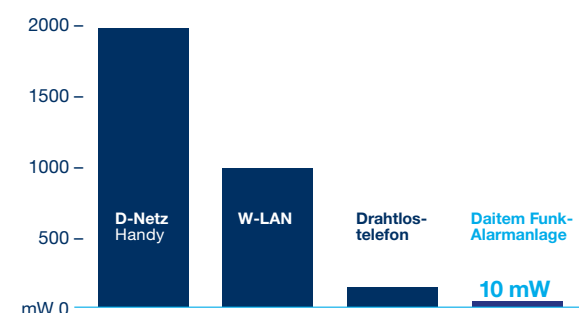

Äußerst geringe Funkstrahlung