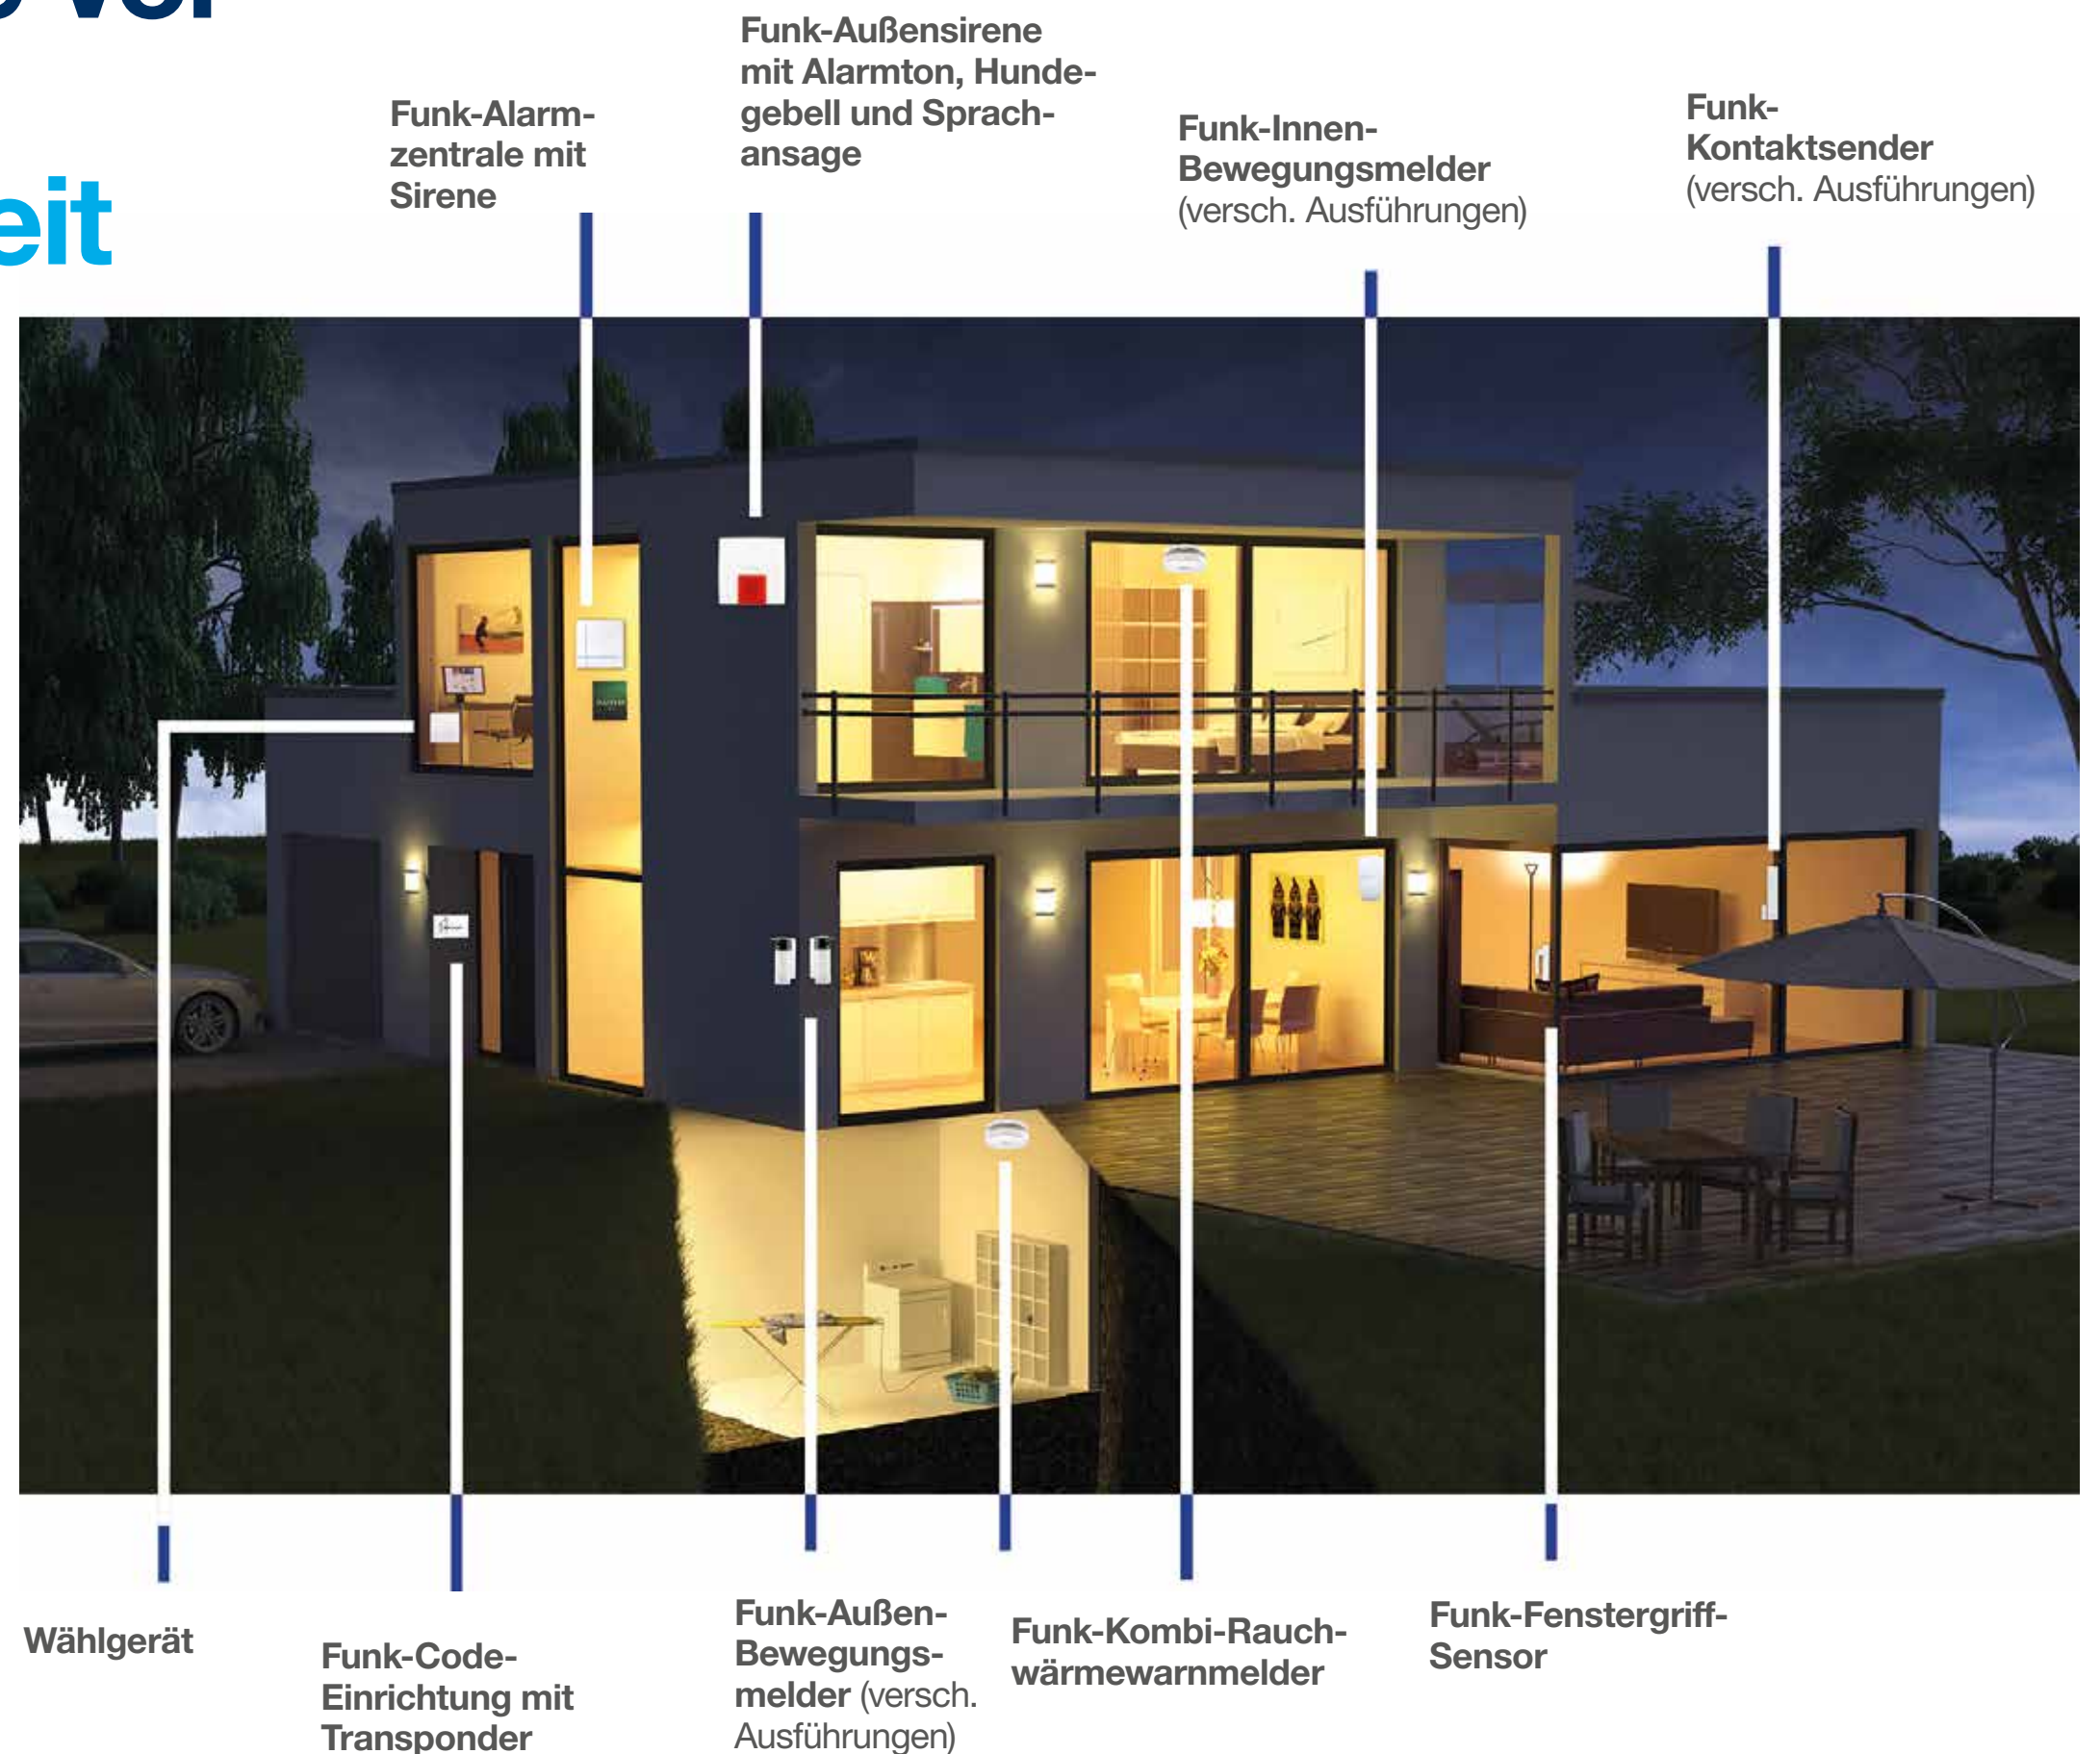

Sicherheit beginnt lange vor der Haustür. Und endet weit dahinter.

So individuell wie Ihr Haus ist Ihr Bedürfnis nach Sicherheit. Daher gibt es in der D22-Serie zahlreiche Komponenten, aus denen Ihr Facherrichter das für Sie passende Sicherheitssystem konfiguriert. Auf Wunsch können bis zu acht einzelne Bereiche, wie z. B. Garage oder Einliegerwohnung, unabhängig voneinander überwacht werden.

Alle Komponenten des Systems sind per Funk miteinander verbunden. Sie schützen Ihr Haus schon weit vor dem Eingangsbereich und signalisieren Einbrechern direkt, dass sie erkannt worden sind.